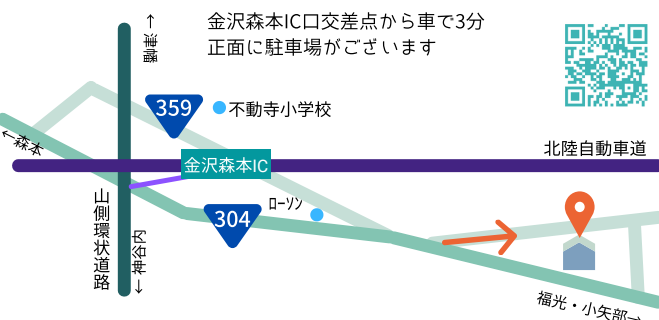

会社案内

くらしのいえ

社名	荒木木材工業株式会社
所在地	〒920-0173 石川県金沢市不動寺町ホ31番地1
電話	076-258-0214
ファックス	076-258-0259
メール	mokuzai@araki-ao.com
サイト	araki-ie.com
代表	代表取締役 炭谷 恭子
社員	5名（うち一級建築士2名二級建築士2名）
事業	建築施工（住宅・福祉・工業・公共施設ほか） 新築/改修/リノベーション/省エネ・耐震改修
所属	(一社)石川県建築士会、森本商工会
営業	平日8:30~17:30
休日	一部の土、日祝、夏冬休暇 (ご予約により営業しております)

くらしのいえ

建てるプロセスも
その後もくらしも

「いえ」は
楽しさにあふれていると
わたしたちは思っています

ご家族みんなが「くらす」ための
家づくりをはじめましょう